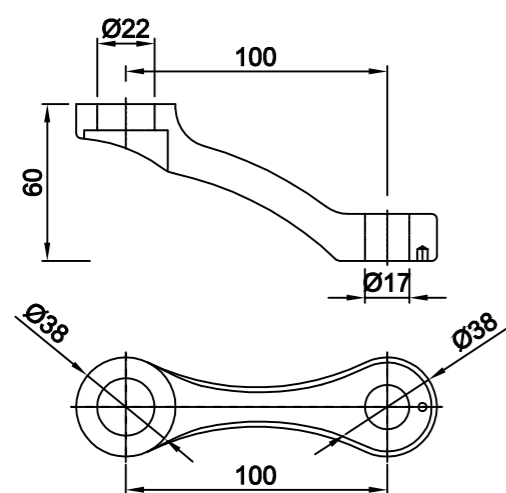

CX2 (90°)

CX Series

CX4

CX1

CX2

DORION Bulgaria
1750 Sofia, Bulgaria
4A "Stoyan Chomakov" Str.,
Ground Floor, Office 24
office@dorion.bg
www.dorion.bg

ДОРИОН България
1750 София, България
ул. "Д-р Стоян Чомаков"
4А партер, офис 24
office@dorion.bg
www.dorion.bg

Чертал / Drawer:	Николай Дончев	Обект / Project:	Спайдери - серия "CX" Spiders - series "CX"
Мащаб / Scale:	1:1		
Лист / Paper:	A0	Чертеж / Drawing:	CX-series
Дата / Date:	21.12.2015		