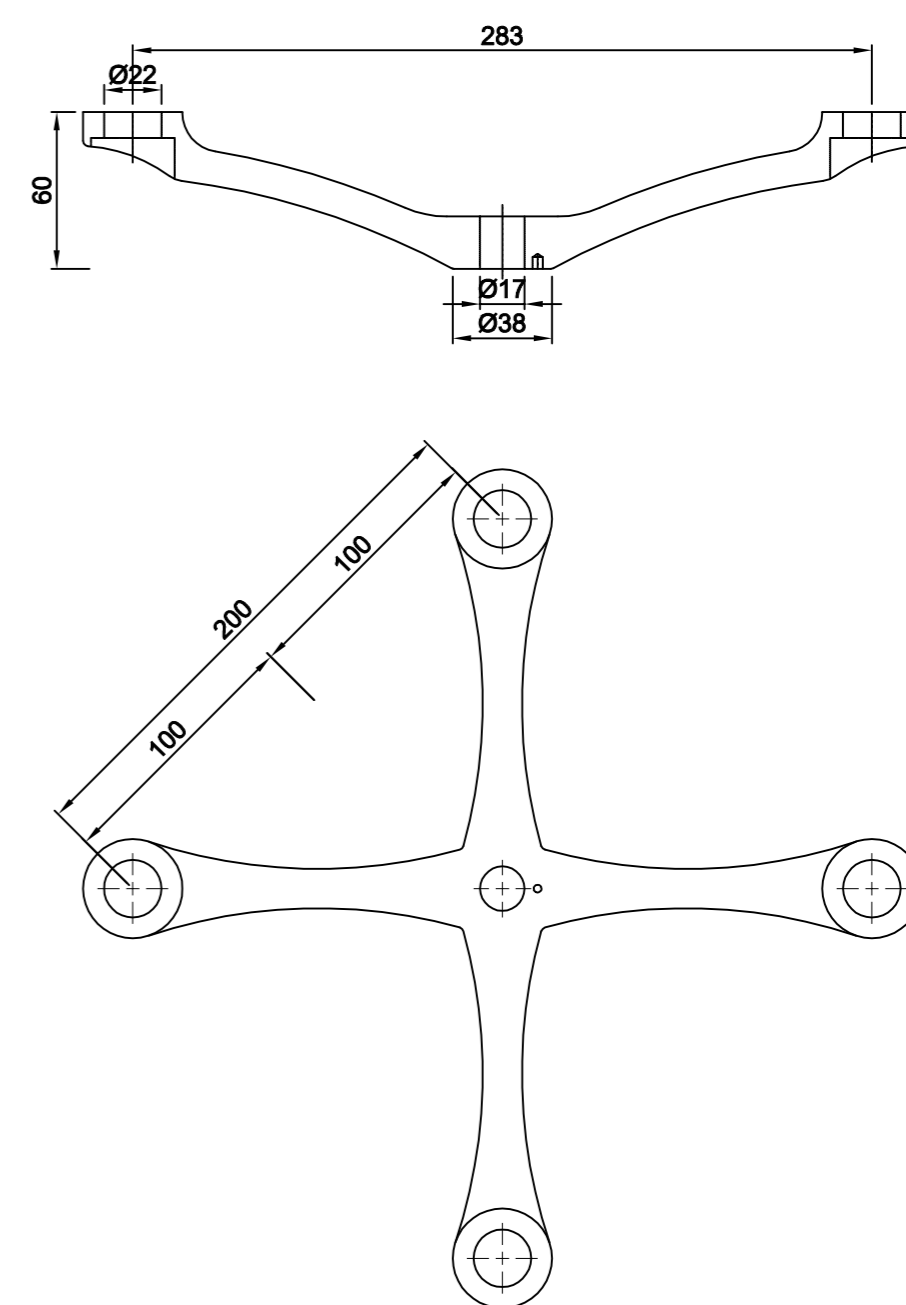

CX2 (90°)

CX Series

CX4

CX1

CX2

DORION Bulgaria
1750 Sofia, Bulgaria
4A "Stoyan Chomakov" Str.,
Ground Floor, Office 24
office@dorion.bg
www.dorion.bg

ДОРИОН България
1750 София, България
ул. "Д-р Стоян Чомаков"
4А партер, офис 24
office@dorion.bg
www.dorion.bg

Чертал / Drawer:	Николай Дончев	Обект / Project:	Спайдери - серия "CX" Spiders - series "CX"
Мащаб / Scale:	1:1		
Лист / Paper:	A0	Чертеж / Drawing:	CX-series
Дата / Date:	21.12.2015		