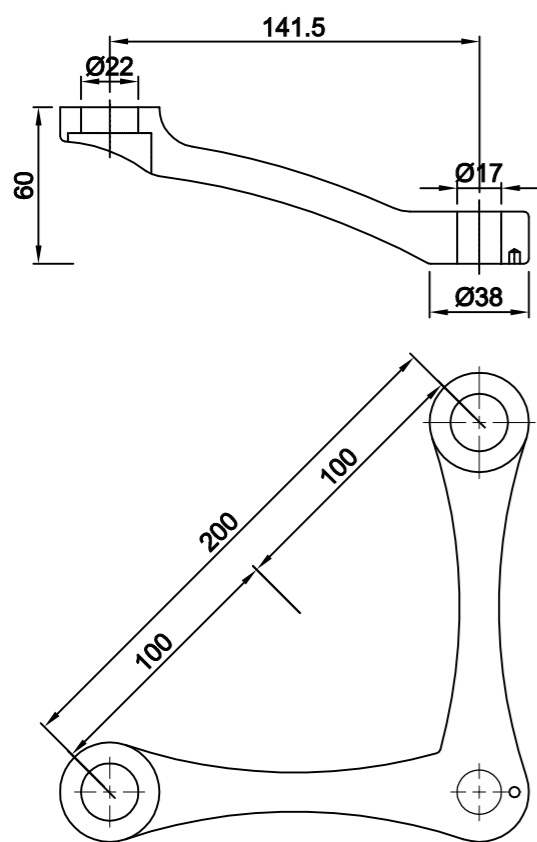

CX2 (90°)

CX Series

CX4

CX1

CX2

DORION Bulgaria
1750 Sofia, Bulgaria
4A "Stoyan Chomakov" Str.,
Ground Floor, Office 24
office@dorion.bg
www.dorion.bg

ДОРИОН България
1750 София, България
ул. "Д-р Стоян Чомаков"
4А партер, офис 24
office@dorion.bg
www.dorion.bg

Чертал / Drawer:	Николай Дончев	Обект / Project:	Спайдери - серия "CX" Spiders - series "CX"
Мащаб / Scale:	1:1		
Лист / Paper:	A0	Чертеж / Drawing:	CX-series
Дата / Date:	21.12.2015		