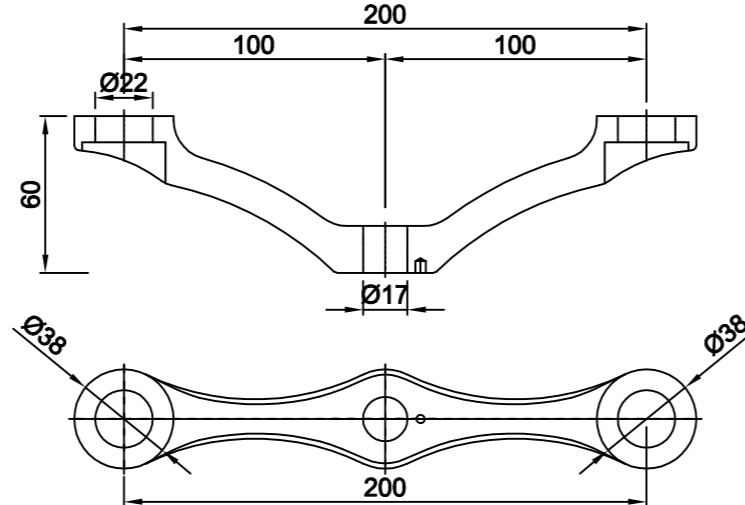

CX2 (90°)

CX Series

CX4

CX1

CX2

DORION Bulgaria
1750 Sofia, Bulgaria
4A "Stoyan Chomakov" Str.,
Ground Floor, Office 24
office@dorion.bg
www.dorion.bg

ДОРИОН България
1750 София, България
ул. "Д-р Стоян Чомаков"
4А партер, офис 24
office@dorion.bg
www.dorion.bg

Чертал / Drawer:	Николай Дончев	Обект / Project:	Спайдери - серия "CX" Spiders - series "CX"
Мащаб / Scale:	1:1		
Лист / Paper:	A0	Чертеж / Drawing:	CX-series
Дата / Date:	21.12.2015		