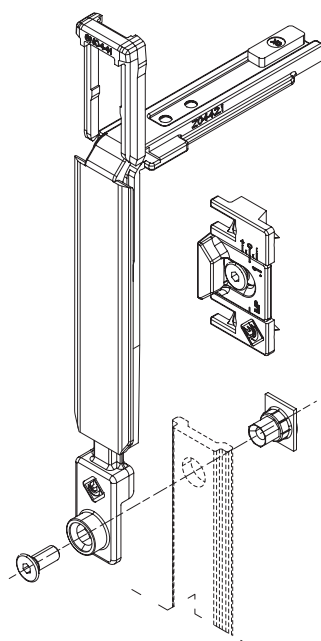

WEEN

CHIUSURE SUPPLEMENTARI

Kit chiusure verticali e orizzontali | Kit locking points
Kit points de fermeture | Kit puntos de cierre

Riscontri e punti di chiusura in zama, viti e grani in acciaio inox.

Counterplates and locking points in zamak, screw and setscrews in stainless steel.

Gâches et points de fermeture en zamak vis et grains en acier inox.

Cerraderos y puntos de cierre de zamak, tornillos y prisioneros de acero inox.

ART.	3400F.31 3420F.31				3400F.32			
Imballo Package Conditionnement Embalaje	5 Kit				50 Kit			
Finiture disponibili Available finishes Finitions disponibles Acabados disponibles	1	2	3	4	1	2	3	4

Art. 3400F.31

1

Art. 3400F.32

2

	DESCRIZIONE DESCRIPTION	ART.	NODO SECTION
1	H anta > 1400mm H sash > 1400mm	3400F.31	A01 - A02 - A03 - A04 - A05 - A06 - A07
1+2	H anta > 2200mm L anta > 1200mm H sash > 2200mm L sash > 1200mm	3420F.31	
2	H anta > 1400mm H sash > 1400mm	3400F.32	