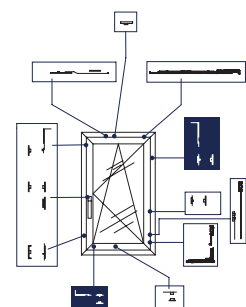

WEEN

CHIUSURE SUPPLEMENTARI

Kit chiusure verticali e orizzontali | Kit locking points
Kit points de fermeture | Kit puntos de cierre

Riscontri e punti di chiusura in zama, viti e grani in acciaio inox.

Counterplates and locking points in zamak, screw and setscrews in stainless steel.

Gâches et points de fermeture en zamak vis et grains en acier inox.

Cerraderos y puntos de cierre de zamak, tornillos y prisioneros de acero inox.

ART.	3400F.31 3420F.31				3400F.32			
Imballo Package Conditionnement Embalaje	5 Kit				50 Kit			
Finiture disponibili Available finishes Finitions disponibles Acabados disponibles	1	2	3	4	1	2	3	4

Art. 3400F.31

1

Art. 3400F.32

2

	DESCRIZIONE DESCRIPTION	ART.	NODO SECTION
1	H anta > 1400mm H sash > 1400mm	3400F.31	A01 - A02 - A03 - A04 - A05 - A06 - A07
1+2	H anta > 2200mm L anta > 1200mm H sash > 2200mm L sash > 1200mm	3420F.31	
2	H anta > 1400mm H sash > 1400mm	3400F.32	