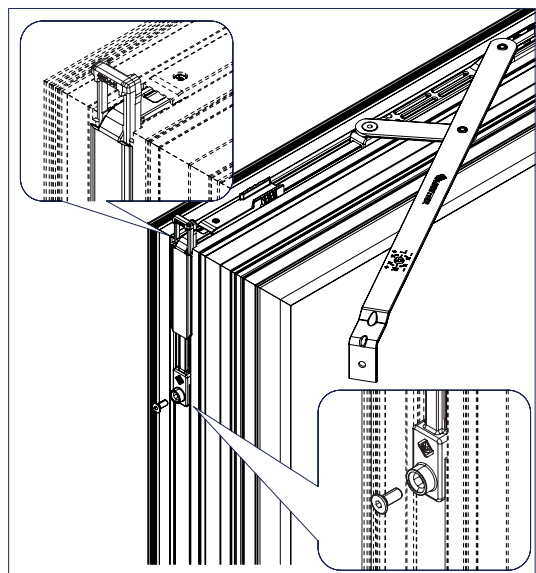

Gâches et points de fermeture en zamak vis et grains en acier inox.

Cerraderos y puntos de cierre de zamak, tornillos y prisioneros de acero inox.

ART.	3400F.31 3420F.31				3400F.32			
Imballo Package Conditionnement Embalaje	5 Kit				50 Kit			
Finiture disponibili Available finishes Finitions disponibles Acabados disponibles	1	2	3	4	1	2	3	4

Art. 3400F.31

1

Art. 3400F.32

2

	DESCRIZIONE DESCRIPTION	ART.	NODO SECTION
1	H anta > 1400mm H sash > 1400mm	3400F.31	A01 - A02 - A03 - A04 - A05 - A06 - A07
1+2	H anta > 2200mm L anta > 1200mm H sash > 2200mm L sash > 1200mm	3420F.31	
2	H anta > 1400mm H sash > 1400mm	3400F.32	