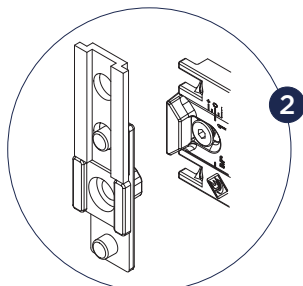

WEEN

CHIUSURE SUPPLEMENTARI

Kit chiusure verticali e orizzontali | Kit locking points
Kit points de fermeture | Kit puntos de cierre

Riscontri e punti di chiusura in zama, viti e grani in acciaio inox.

Counterplates and locking points in zamak, screw and setscrews in stainless steel.

Gâches et points de fermeture en zamak vis et grains en acier inox.

Cerraderos y puntos de cierre de zamak, tornillos y prisioneros de acero inox.

ART.	3400F.31 3420F.31				3400F.32			
Imballo Package Conditionnement Embalaje	5 Kit				50 Kit			
Finiture disponibili Available finishes Finitions disponibles Acabados disponibles	1	2	3	4	1	2	3	4

Art. 3400F.31

1

Art. 3400F.32

2

	DESCRIZIONE DESCRIPTION	ART.	NODO SECTION
1	H anta > 1400mm H sash > 1400mm	3400F.31	A01 - A02 - A03 - A04 - A05 - A06 - A07
1+2	H anta > 2200mm L anta > 1200mm H sash > 2200mm L sash > 1200mm	3420F.31	
2	H anta > 1400mm H sash > 1400mm	3400F.32	