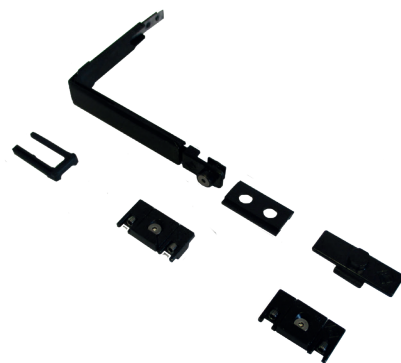

WEEN

CHIUSURE SUPPLEMENTARI

Kit chiusure verticali e orizzontali | Kit locking points
Kit points de fermeture | Kit puntos de cierre

Riscontri e punti di chiusura in zama, viti e grani in acciaio inox.

Counterplates and locking points in zamak, screw and setscrews in stainless steel.

Gâches et points de fermeture en zamak vis et grains en acier inox.

Cerraderos y puntos de cierre de zamak, tornillos y prisioneros de acero inox.

ART.	3400F.31 3420F.31				3400F.32			
Imballo Package Conditionnement Embalaje	5 Kit				50 Kit			
Finiture disponibili Available finishes Finitions disponibles Acabados disponibles	1	2	3	4	1	2	3	4

Art. 3400F.31

1

Art. 3400F.32

2

	DESCRIZIONE DESCRIPTION	ART.	NODO SECTION
1	H anta > 1400mm H sash > 1400mm	3400F.31	A01 - A02 - A03 - A04 - A05 - A06 - A07
1+2	H anta > 2200mm L anta > 1200mm H sash > 2200mm L sash > 1200mm	3420F.31	
2	H anta > 1400mm H sash > 1400mm	3400F.32	