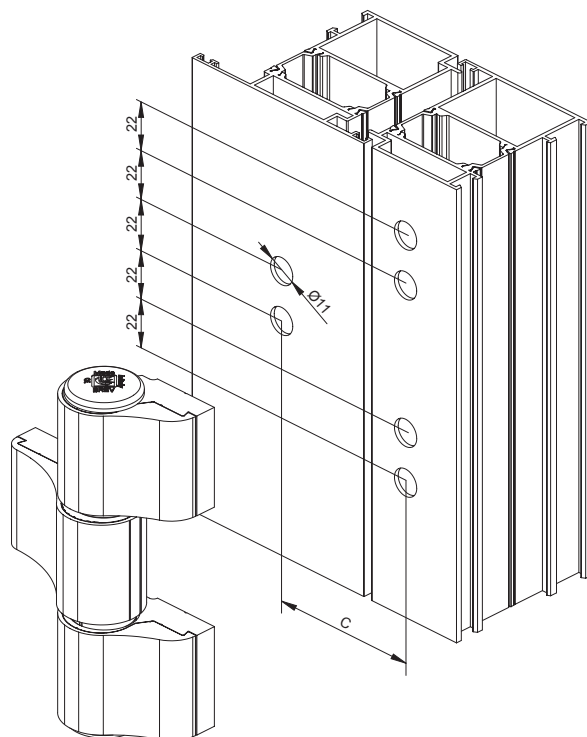

ART.	8010.11 | 8011.11 | 8012.11 | 8013.11 | 8014.11			
Imballo | Package | Conditionnement | Embalaje	2 PZ			
Finiture disponibili | Available finishes Finitions disponibles | Acabados disponibles	1	2	3	4