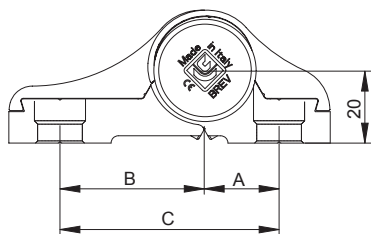

ART.	8010.11 | 8011.11 | 8012.11 | 8013.11 | 8014.11			
Imballo | Package | Conditionnement | Embalaje	2 PZ			
Finiture disponibili | Available finishes Finitions disponibles | Acabados disponibles	1	2	3	4