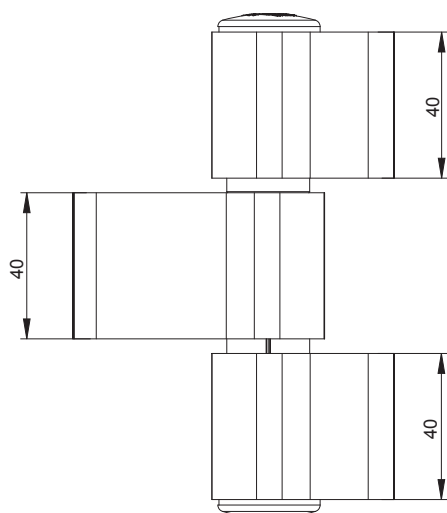

ART.	8010.11 | 8011.11 | 8012.11 | 8013.11 | 8014.11			
Imballo | Package | Conditionnement | Embalaje	2 PZ			
Finiture disponibili | Available finishes Finitions disponibles | Acabados disponibles	1	2	3	4