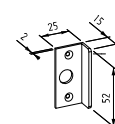

A86

- Catenacciolo con chiave.
- Cerradillo con llave.
- Locking bolt with key.
- Schubriegel mit Schlüssel.

0180

0086

B19

- Catenacciolo senza tacca nel vetro. Per vetro da 8-10mm. Per spessori diversi del vetro specificare.
- Cerradillo sin muesca en el vidrio. Para vidrio de 8-10 mm. Sobre pedido, para espesores diferentes de vidrio.
- Locking bolt without cut in the glass. For 8-10 mm. Different thickness on request.
- Schubriegel ohne Einschnitt im Glas. Für 8-10mm Glas. Unterschiedliche Dicke auf Wunsch.