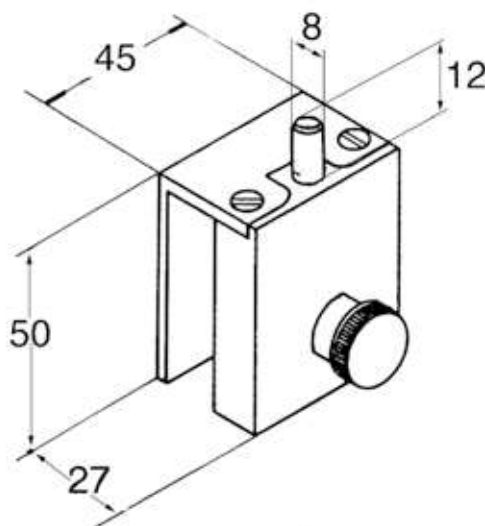

A86

- Catenacciolo con chiave.
- Cerradillo con llave.
- Locking bolt with key.
- Schubriegel mit Schlüssel.

0180

0086

B19

- Catenacciolo senza tacca nel vetro. Per vetro da 8-10mm. Per spessori diversi del vetro specificare.
- Cerradillo sin muesca en el vidrio. Para vidrio de 8-10 mm. Sobre pedido, para espesores diferentes de vidrio.
- Locking bolt without cut in the glass. For 8-10 mm. Different thickness on request.
- Schubriegel ohne Einschnitt im Glas. Für 8-10mm Glas. Unterschiedliche Dicke auf Wunsch.