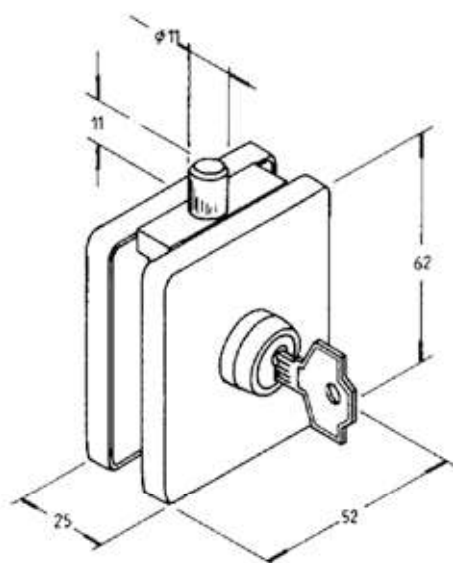

A86

- Catenacciolo con chiave.
- Cerradillo con llave.
- Locking bolt with key.
- Schubriegel mit Schlüssel.

0180

0086

B19

- Catenacciolo senza tacca nel vetro. Per vetro da 8-10mm. Per spessori diversi del vetro specificare.
- Cerradillo sin muesca en el vidrio. Para vidrio de 8-10 mm. Sobre pedido, para espesores diferentes de vidrio.
- Locking bolt without cut in the glass. For 8-10 mm. Different thickness on request.
- Schubriegel ohne Einschnitt im Glas. Für 8-10mm Glas. Unterschiedliche Dicke auf Wunsch.