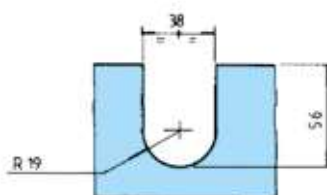

A86

- Catenacciolo con chiave.
- Cerradillo con llave.
- Locking bolt with key.
- Schubriegel mit Schlüssel.

0180

0086

B19

- Catenacciolo senza tacca nel vetro. Per vetro da 8-10mm. Per spessori diversi del vetro specificare.
- Cerradillo sin muesca en el vidrio. Para vidrio de 8-10 mm. Sobre pedido, para espesores diferentes de vidrio.
- Locking bolt without cut in the glass. For 8-10 mm. Different thickness on request.
- Schubriegel ohne Einschnitt im Glas. Für 8-10mm Glas. Unterschiedliche Dicke auf Wunsch.