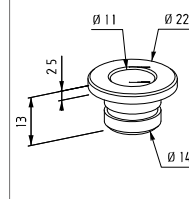

A86

- Catenacciolo con chiave.
- Cerradillo con llave.
- Locking bolt with key.
- Schubriegel mit Schlüssel.

0180

0086

B19

- Catenacciolo senza tacca nel vetro. Per vetro da 8-10mm. Per spessori diversi del vetro specificare.
- Cerradillo sin muesca en el vidrio. Para vidrio de 8-10 mm. Sobre pedido, para espesores diferentes de vidrio.
- Locking bolt without cut in the glass. For 8-10 mm. Different thickness on request.
- Schubriegel ohne Einschnitt im Glas. Für 8-10mm Glas. Unterschiedliche Dicke auf Wunsch.